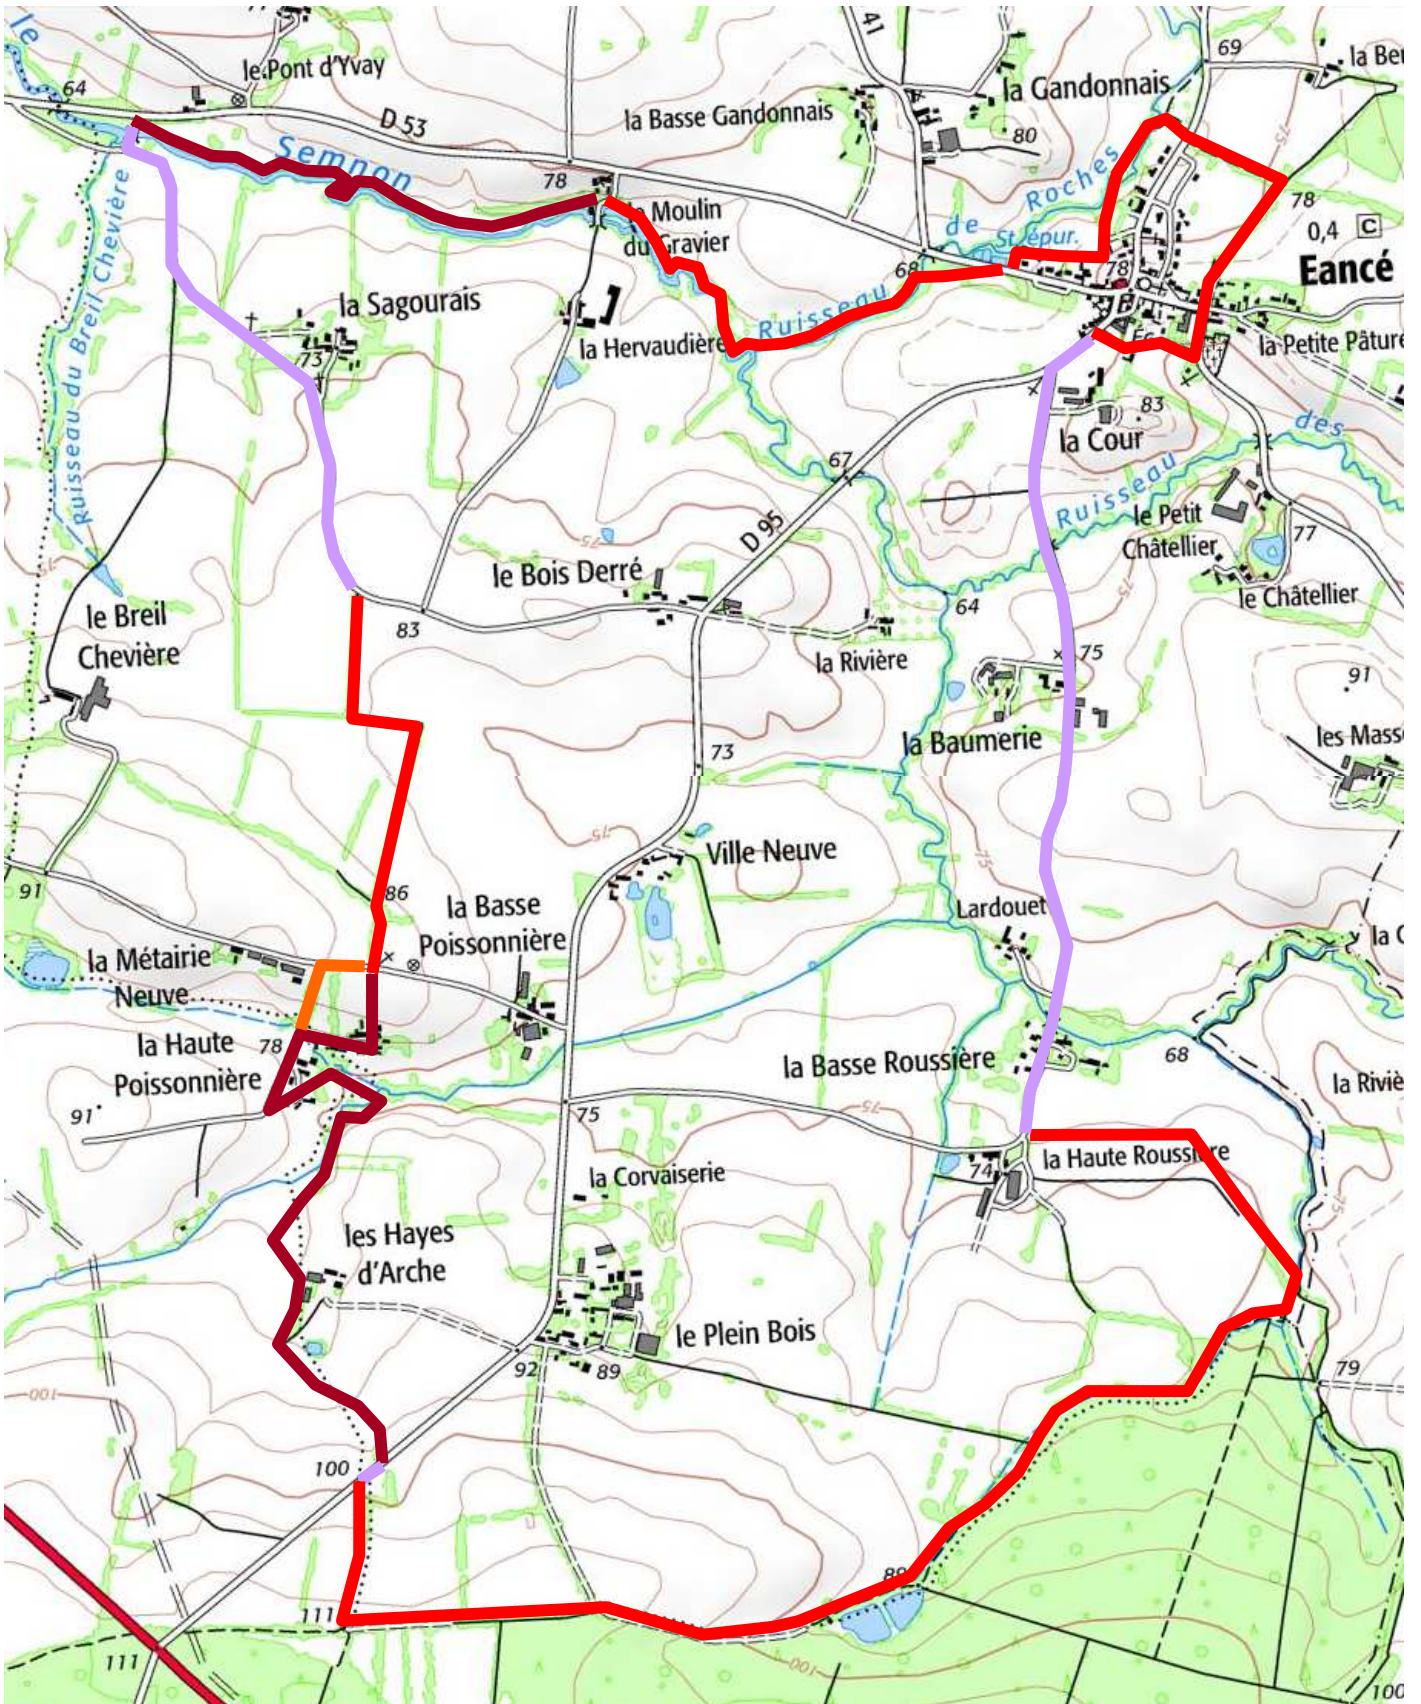

## Sentiers d'Eancé : une boucle de 15 km

Nouveau sentier : — Variante nouveau sentier : — Ancien sentier : — Jonction : —