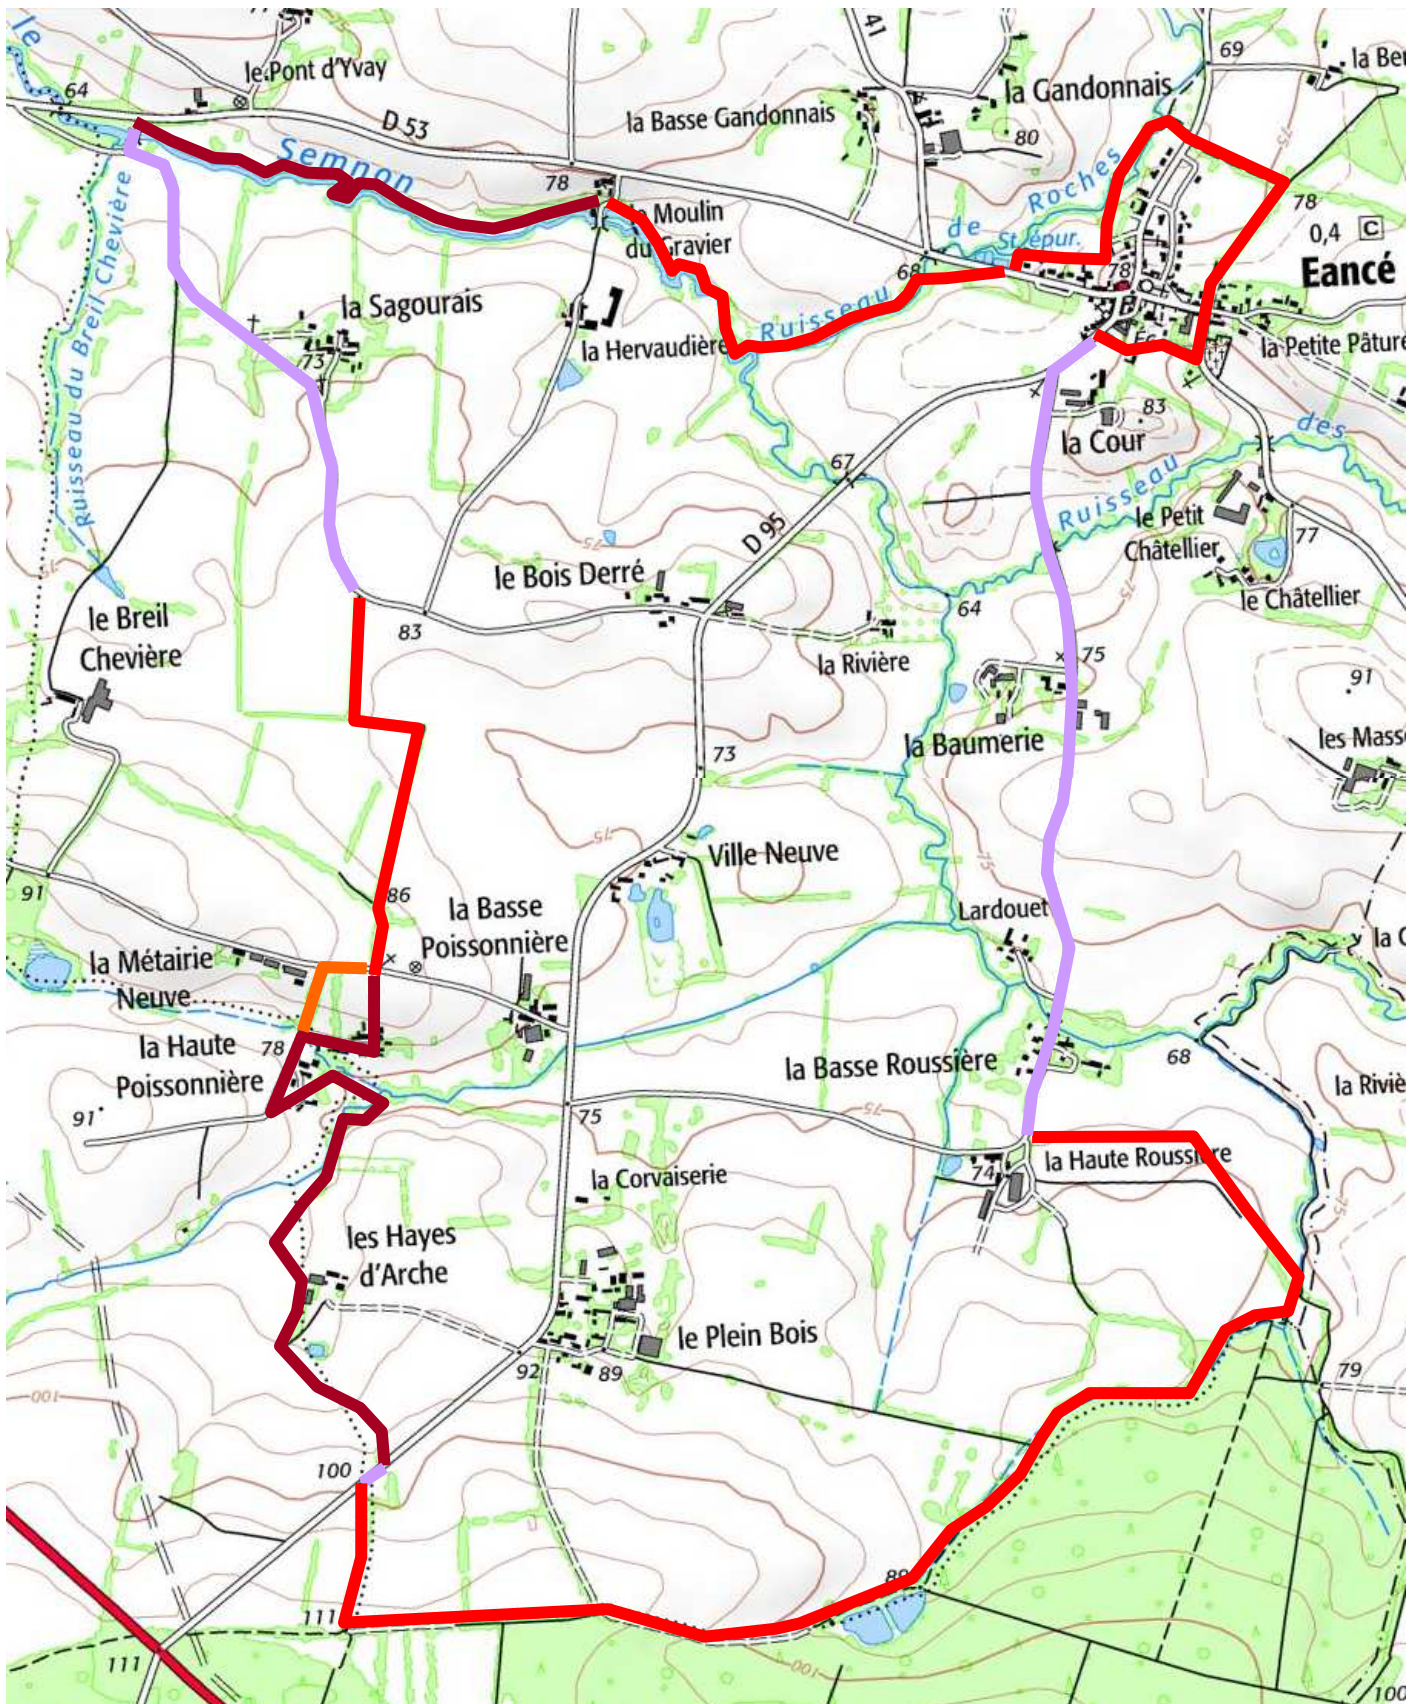

Sentiers d'Eancé : une boucle de 15 km

Nouveau sentier : — Variante nouveau sentier : — Ancien sentier : — Jonction : —